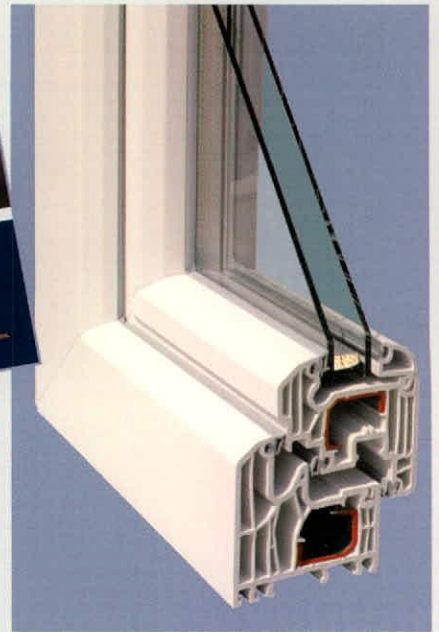

HOCO premium HX 80

- Beépítési mélység: 80 mm
- 7 kamrás rendszer
- 3 gumitömítés (alapkivitel: szürke színben)

A HX 80-as ablak a **HOCO** ablakrendszer legjobb ablaka. A 80-as beépítési mélységnek köszönhetően biztosítja a rendkívüli stabilitást és a kiváló hőszigetelést.

A **HX 80**-as ablak mindazok számára a legjobb megoldás, akik a legjobb ablakokat akarják. Ez az ablak a formatervezés és a minőség mércéje.

HOCO contoura H 150

- beépítési mélység: 70 mm
- sík szárnykialakítás
- 6 kamrás rendszer
- Átlós falctömítés
- tömítés (alapkivitel: szürke színben)

A H 150-es rendszer kiválóan alkalmas olyan ablakcsere esetén, ahol eddig régi típusú fa ablakok voltak beépítve. Az ablak felépítése optikailag megegyezik a régi típusú faablakok külső nézetével, így az új ablakkal is megtartható a homlokzat eredeti jellege (kontúr).

HOCO gently H 160

- beépítési mélység: 70 mm
- lekerekített optika
- 6 kamrás rendszer
- Átlós falctömítés
- tömítés (alapkivitel: szürke színben)

A H 160-as ablakrendszer különleges "softline" optikája az esztétikát és a harmóniát illetően alig hasonlítható össze más ablakkal. A 70 mm -es beépítési mélységű profil lekerekített formája és a könnyen tisztítható falc a forma és célszerűség kiváló ötvözete.