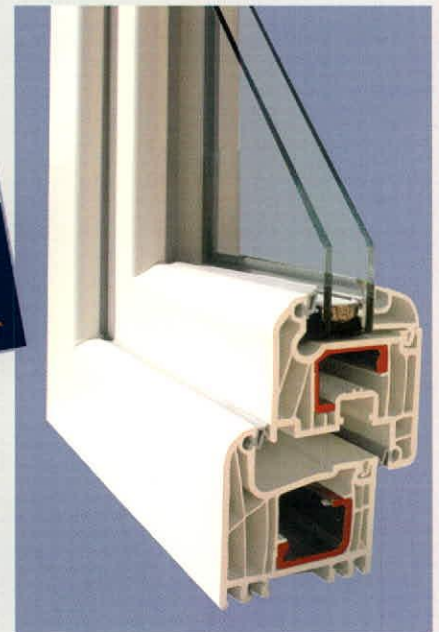

HOCO premium HX 80

- Beépítési mélység: 80 mm
- 7 kamrás rendszer
- 3 gumitömítés (alapkivitel: szürke színben)

A HX 80-as ablak a **HOCO** ablakrendszer legjobb ablaka. A 80-as beépítési mélységnek köszönhetően biztosítja a rendkívüli stabilitást és a kiváló hőszigetelést.

A **HX 80**-as ablak mindazok számára a legjobb megoldás, akik a legjobb ablakokat akarják. Ez az ablak a formatervezés és a minőség mércéje.

HOCO contoura H 150

- beépítési mélység: 70 mm
- sík szárnykialakítás
- 6 kamrás rendszer
- Átlós falctömítés
- tömítés (alapkivitel: szürke színben)

A H 150-es rendszer kiválóan alkalmas olyan ablakcsere esetén, ahol eddig régi típusú fa ablakok voltak beépítve. Az ablak felépítése optikailag megegyezik a régi típusú faablakok külső nézetével, így az új ablakkal is megtartható a homlokzat eredeti jellege (kontúr).

HOCO gently H 160

- beépítési mélység: 70 mm
- lekerekített optika
- 6 kamrás rendszer
- Átlós falctömítés
- tömítés (alapkivitel: szürke színben)

A H 160-as ablakrendszer különleges "softline" optikája az esztétikát és a harmóniát illetően alig hasonlítható össze más ablakkal. A 70 mm -es beépítési mélységű profil lekerekített formája és a könnyen tisztítható falc a forma és célszerűség kiváló ötvözete.