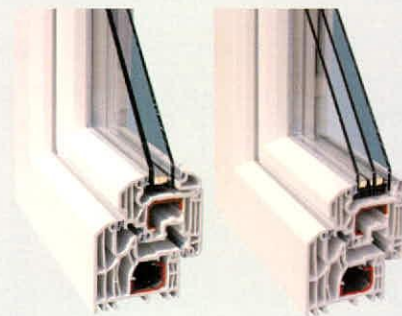

A kiegészítő kiviteli lehetőségek még több értéket képviselnek

A szellőző vasalat optimális szellőzést biztosít bármely nyitási szögben.

HOCO ablak szúnyoghálóval.

A magasított lábazatú erkélyajtó nagyobb biztonságot nyújt új formában.

Az előépített redőnyök nagy választékban kaphatók, könnyen felszerelhetők, és manuális vagy motoros irányítással rendelhetők.

A **HOCO**-twin gombafejes vasalattal nagyobb biztonságot ad bukó állapotban is.

Osztóbordák széles választékban tervezői elképzelések szerint.

Különbéféle üvegek minden igénynek megfelelően, többek között hő-, és hangszigetelő üvegek, árnyékoló, biztonsági üvegek, dízüvegek.

Az alapkivitelben beépített hibás működtetés gátló megakadályozza a szárny süllyedését és az ablak hibás kezelését.

A profilok nagy választéka lehetővé teszi a szakszerű beépítést.

A vasmerevítés minden műanyag ablakszerkezetnél a tokban és a szárnyban is körben megtalálható.