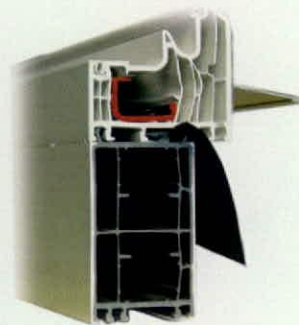

Az előépített redőnyök nagy választékban kaphatók, könnyen felszerelhetők, és manuális vagy motoros irányítással rendelhetők.

A **HOCO**-twin gombafejes vasalattal nagyobb biztonságot ad bukó állapotban is.

Osztóbordák széles választékban tervezői elképzelések szerint.

Különbéféle üvegek minden igénynek megfelelően, többek között hő-, és hangszigetelő üvegek, árnyékoló, biztonsági üvegek, dízüvegek.

Az alapkivitelben beépített hibás működtetés gátló megakadályozza a szárny süllyedését és az ablak hibás kezelését.

A **HOCO**-Secustik kilincsekkel a biztonság hallható.

A Secustik kilincsek szabadalmazott, reteszelt zármechanizmusa megakadályozza a kilincs kívülről való manipulálását a vasalaton keresztül.

A különböző dekorfóliák fahatást kölcsönöznek az ablakainak.

A profilok nagy választéka lehetővé teszi a szakszerű beépítést.

A vasmerevítés minden műanyag ablakszerkezetnél a tokban és a szárnyban is körben megtalálható.