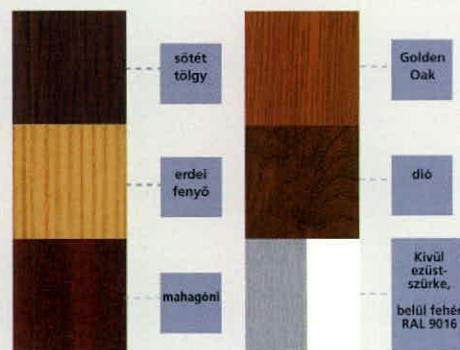

Osztóbordák széles választékban tervezői elképzelések szerint.

Különbéféle üvegek minden igénynek megfelelően, többek között hő-, és hangszigetelő üvegek, árnyékoló, biztonsági üvegek, dízüvegek.

Az alapkivitelben beépített hibás működtetés gátló megakadályozza a szárny süllyedését és az ablak hibás kezelését.

A **HOCO**-Secustik kilincsekkel a biztonság hallható.

A Secustik kilincsek szabadalmazott, reteszelt zármechanizmusa megakadályozza a kilincs kívülről való manipulálását a vasalaton keresztül.

A különböző dekorfóliák fahatást kölcsönöznek az ablakainak.

A profilok nagy választéka lehetővé teszi a szakszerű beépítést.

A vasmerevítés minden műanyag ablakszerkezetnél a tokban és a szárnyban is körben megtalálható.