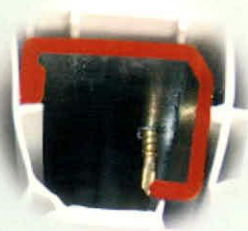

Osztóbordák széles választékban tervezői elképzelések szerint.

Különbéféle üvegek minden igénynek megfelelően, többek között hő-, és hangszigetelő üvegek, árnyékoló, biztonsági üvegek, dízüvegek.

Az alapkivitelben beépített hibás működtetés gátló megakadályozza a szárny süllyedését és az ablak hibás kezelését.

A **HOCO**-Secustik kilincsekkel a biztonság hallható.

A Secustik kilincsek szabadalmazott, reteszelt zármechanizmusa megakadályozza a kilincs kívülről való manipulálását a vasalaton keresztül.

A különböző dekorfóliák fahatást kölcsönöznek az ablakainak.

A profilok nagy választéka lehetővé teszi a szakszerű beépítést.

A vasmerevítés minden műanyag ablakszerkezetnél a tokban és a szárnyban is körben megtalálható.