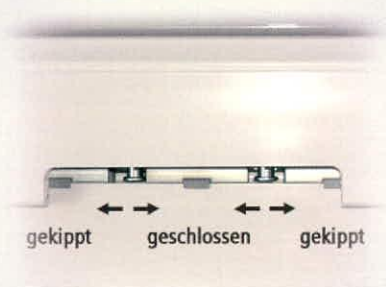

A kiegészítő kiviteli lehetőségek még több értéket képviselnek

A szellőző vasalat optimális szellőzést biztosít bármely nyitási szögben.

HOCO ablak szúnyoghálóval.

A magasított lábazatú erkélyajtó nagyobb biztonságot nyújt új formában.

Az előépített redőnyök nagy választékban kaphatók, könnyen felszerelhetők, és manuális vagy motoros irányítással rendelhetők.

A **HOCO**-twin gombafejes vasalattal nagyobb biztonságot ad bukó állapotban is.

Osztóbordák széles választékban tervezői elképzelések szerint.

Különbéféle üvegek minden igénynek megfelelően, többek között hő-, és hangszigetelő üvegek, árnyékoló, biztonsági üvegek, dízüvegek.

Az alapkivitelben beépített hibás működtetés gátló megakadályozza a szárny süllyedését és az ablak hibás kezelését.

A profilok nagy választéka lehetővé teszi a szakszerű beépítést.

A vasmerevítés minden műanyag ablakszerkezetnél a tokban és a szárnyban is körben megtalálható.