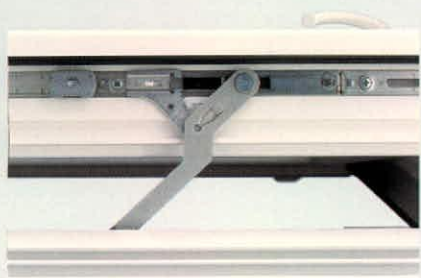

A kiegészítő kiviteli lehetőségek még több értéket képviselnek

A szellőző vasalat optimális szellőzést biztosít bármely nyitási szögben.

HOCO ablak szúnyoghálóval.

A magasított lábazatú erkélyajtó nagyobb biztonságot nyújt új formában.

Az előépített redőnyök nagy választékban kaphatók, könnyen felszerelhetők, és manuális vagy motoros irányítással rendelhetők.

A **HOCO**-twin gombafejes vasalattal nagyobb biztonságot ad bukó állapotban is.

Osztóbordák széles választékban tervezői elképzelések szerint.

Különbéféle üvegek minden igénynek megfelelően, többek között hő-, és hangszigetelő üvegek, árnyékoló, biztonsági üvegek, dízüvegek.

Az alapkivitelben beépített hibás működtetés gátló megakadályozza a szárny süllyedését és az ablak hibás kezelését.

A profilok nagy választéka lehetővé teszi a szakszerű beépítést.

A vasmerevítés minden műanyag ablakszerkezetnél a tokban és a szárnyban is körben megtalálható.